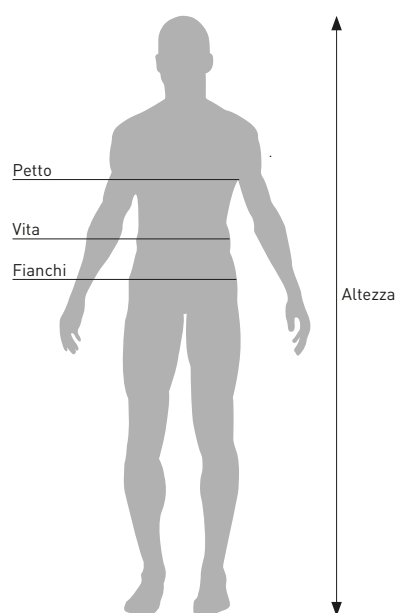

SIZE GUIDE

MIZUNO MAN	PETTO / CHEST	VITA / WAIST	FIANCHI / HIPS	ALTEZZA / HEIGHT
XS	86-90	72-76	86-90	165-170
S	91-95	77-81	91-95	170-175
M	96-100	82-86	96-100	175-180
L	101-106	87-92	101-106	175-180
XL	107-112	93-98	107-112	180-185
XXL	113-118	99-104	113-118	180-185
XXXL	119-124	105-110	119-124	180-185
XXXXL	125-130	111-116	125-130	180-185
MIZUNO WOMEN	PETTO / CHEST	VITA / WAIST	FIANCHI / HIPS	ALTEZZA / HEIGHT
XS	80-84	61-65	86-90	160-165
S	85-89	66-70	91-95	160-165
M	90-94	71-75	96-100	165-170
L	95-100	76-81	101-106	165-170
XL	101-106	82-87	107-112	170-175
XXL	107-112	88-93	113-118	170-175
XXXL	113-118	94-99	119-124	170-175
MIZUNO JUNIOR	PETTO / CHEST	VITA / WAIST	FIANCHI / HIPS	ALTEZZA / HEIGHT
116	58-61	55-56	62-64	110-116
128	62-64	57-58	65-69	116-128
140	65-71	59-64	70-77	128-140
152	72-79	65-68	78-83	140-152
164	80-86	69-72	84-89	152-164

Si informa che la vestibilità dei prodotti in-line e dei prodotti in sublimatico ha una leggera differenza. Questo dipende dalla vestibilità legata alle diverse discipline sportive.

Mizuno raccomanda al cliente di effettuare una prova taglia prima di procedere all'ordine.

Le misure riportate nella tabella sono espresse in centimetri e indicano un range di misure medie comprese tra la misura minima e la massima per la taglia corrispondente.